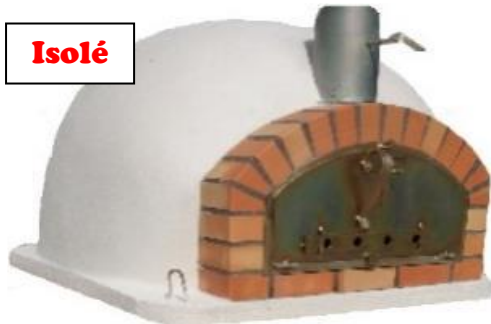

### LEIRIA

**Isolé**

Dimension	Prix
90x 90	993 €
100 x 100	1020 €
110 x 110	1098 €
120 x 120	1137 €

### NAPOLITAIN

**Isolé**

Dimension	Prix
100 x 100	1091 €
110 x 110	1115 €
120 x 120	1240 €