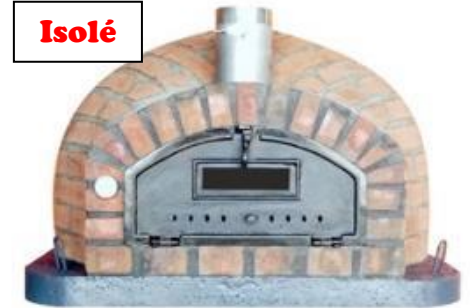

**GOLD  
ECO**

**Isolé**

Dimension	Prix
90x 90	1110 €
100 x 100	1137 €
110 x 110	1170 €

**RUSTIQUE**

**Isolé**

**Dimension 110 x 110  
Prix 1394 €**

**RUSTIQUE PIZZA**

**Isolé**