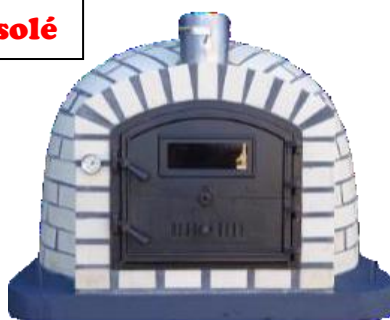

### BIDON

**Isolé**

Dimension	Prix
80 x 80	1095 €
90x 90	1145 €
100 x 100	1328 €
110 x 110	1387 €

### LEIRIA PREMIUM

**Isolé**

Dimension	Prix
90x 90	1029 €
100 x 100	1056 €
110 x 110	1134 €
120 x 120	1173 €

### RUSTICO WHITE

**Isolé**

Dimension 110 x 110

**Prix 1566 €**