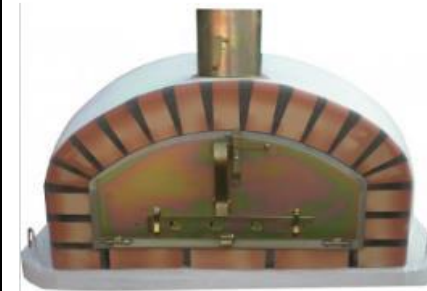

PIZZA

Dimension	Prix
90x 90	651 €
100 x 100	687 €
110 x 110	729 €
120 x 120	777 €