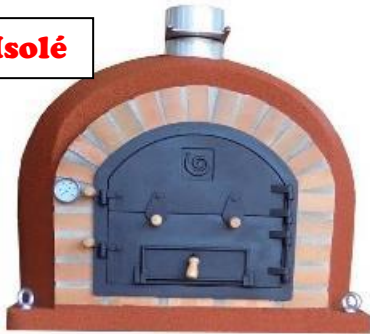

**Isolé**

**Dimension 100 x 100  
Prix 1485 €**

**PIZZA  
BLACK STONE**

**Isolé**

**Dimension 100 x 100  
Prix 1485 €**

**GOLD  
ROUGE ou NOIR**

**Isolé**

Dimension	Prix
90x 90	1326 €
100 x 100	1362 €
110 x 110	1404 €
120 x 120	1596 €

**GOLD  
ECO**

**Isolé**

Dimension	Prix
90x 90	1110 €
100 x 100	1137 €
110 x 110	1170 €

**RUSTIQUE**

**Isolé**

**Dimension 110 x 110  
Prix 1394 €**

**RUSTIQUE PIZZA**

**Isolé**